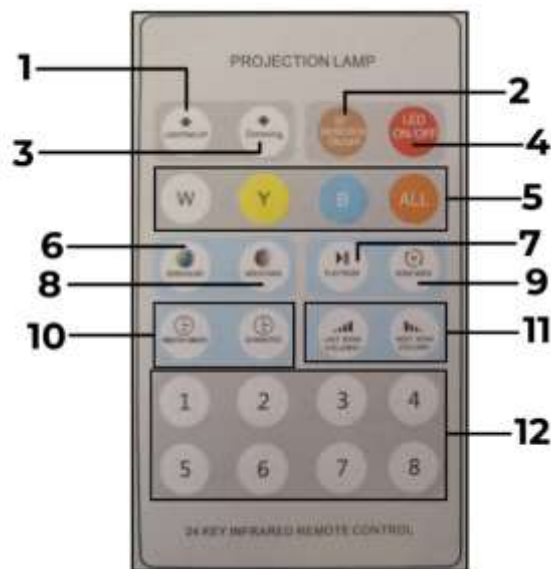

DÁLKOVÝ OVLADAČ

1. zvýšení jasu
2. zapnutí hudby/Bluetooth
3. snížení jasu
4. tlačítko zapnout/vypnout
5. změna barvy
6. barevný režim 1
7. přehrát/pozastavit hudbu
8. barevný režim 2
9. otáčení
10. časovač otáčení 15/30 min
11. hlasitost +/- , následující/předchozí melodie
12. výběr melodie

UPOZORNĚNÍ

- Nepoužíváme-li výrobek, vypneme ho.
- Před prvním použitím plně nabijeme.
- Nevystavujeme vlhkosti ani extrémním teplotám.
- Skladujeme v originálním balení.
- Nedemontujeme ani žádným způsobem neupravujeme.

ZÁRUKA

Záruka platí 24 měsíců. Lze ji uplatnit v případě výměny zboží či vrácení peněz u společnosti DFVU d.o.o., Liparjeva 6a, 1234 Mengeš, Slovenia pomocí kontaktu v pravém spodním rohu. Do zprávy je třeba uvést číslo objednávky a datum nákupu. Životnost výrobku je 24 měsíců od data přijetí zboží.

	Symbol likvidace a recyklace dle směrnic OEEZ. Symbol OEEZ je na výrobku v souladu se Směrnicí EU 2012/19/EU o odpadních elektrických a elektronických zařízeních (OEEZ), která je určena k prevenci nevhodného odkládání a podpoře opětovného používání a recyklování.