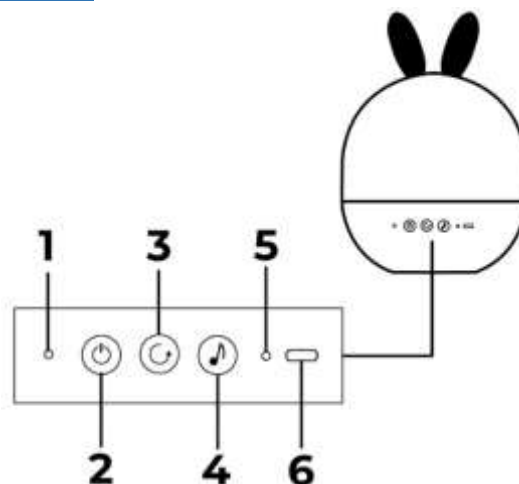

NÁVOD K POUŽITÍ

OTÁČIVÝ PROJEKTOR & NOČNÍ LAMPIČKA STARLITSKY

SOUČÁSTI ZBOŽÍ:

- noční lampička,
- 5 obrázků k projekci,
- návod,
- USB nabíjecí kabel,
- dálkový ovladač.

TECHNICKÉ SPECIFIKACE:

- rozměry: 11 × 11 × 15 cm,
- materiál: ABS,
- napájení: baterie 1200 mAh s USB nabíjením,
- jmenovité napětí: DC 5 V = 1 A.

POPIS

1. kontrolka napájení
2. tlačítko ON/OFF
3. tlačítko otáčení
4. hudba ON/OFF
5. kontrolka nabíjení
6. vstup nabíjení

NABÍJENÍ

- Před prvním použitím zařízení nabijeme.
- Jeden konec přiloženého USB nabíjecího kabelu vložíme do vstupu nabíjení (6). Druhý konec zapojíme do zdroje (počítač nebo 5V nabíječka telefonu).
- Během nabíjení svítí červená kontrolka. Po plném nabití se kontrolka rozsvítí zeleně.

OVLÁDÁNÍ

- Zařízení zapneme 3sekundovým přidržením tlačítka ON/OFF.
- Mačkáním tlačítka přepínáme mezi jednotlivými režimy (světlo nádech - výdech, změna barev atd.).
- Zmáčknutím tlačítka otáčení (3) zapneme otáčení projekce. Opětovným zmáčknutím ji zastavíme. Zmáčknutím a přidržením tlačítka otáčení zapneme otáčení obrázku po dobu 30 min. Po 30 min se otáčení automaticky zastaví.
- Zmáčknutím tlačítka hudby (4) přehrajeme melodii. Mačkáním stejného tlačítka si vybereme z různých melodií.
- Přidržením tlačítka hudby po dobu 2 s zapneme Bluetooth.
- Na našem telefonu či jiném zařízení zapneme Bluetooth, v dostupných zařízeních vyhledáme "181" a provedeme připojení.
- Tímto způsobem si můžeme skrze reproduktor noční lampičky přehrávat hudbu uloženou v našem zařízení.
- Projekce se bude promítat na stěnu po sejmutí plastového krytu lampičky.

VÝMĚNA OBRÁZKU PROJEKCE

- Odstraníme plastový kryt.
- Otočíme a sejmemme obruč s obrázkem.

- Vyjmeme obrázky z obruče a nahradíme je jinými. Každý obrázek má 2 díly (kulatý a pásový).
- Do obruče vložíme nový obrázek (kulatý díl patří do víčka).